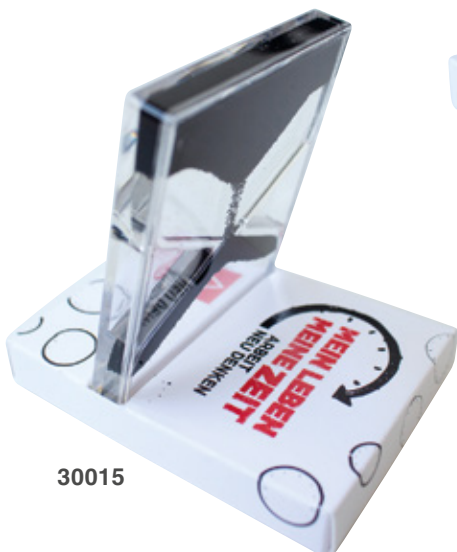

Individuell gestaltbare Verpackung/Ständer, ab 500 St. möglich.

30015