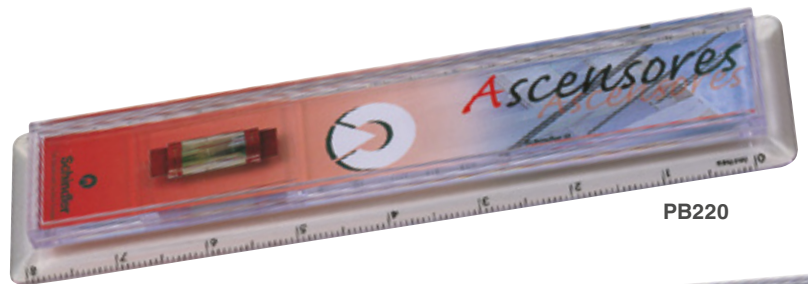

Bewegte Werbung mit AQUA-Artikel

Seit über 30 Jahren fertigen wir in Spanien diese Flüssigkeitsprodukte. Sie sind individuell mit zwei unmischbaren Flüssigkeiten gefüllt. Auf der Trennschicht der beiden Flüssigkeiten können 2D-Schwimmteile beidseitig bis 4c-Bildruck eingebaut werden. Standard ist ein Schwimmer – mehrere sind auf Anfrage möglich. Die Flüssigkeitsfarbe können wir Ihrem Wunschton anpassen. Dank **Europa-Produktion** können wir innerhalb weniger Wochen ganz individuelle Aufträge ausführen.

PB006 CUBIS

Format: 75 x 84 x 40 mm

PB027 PENHOLDER

Format: 75 x 75 x 75 mm

PB007 CUBITO

Format: 60 x 60 x 60 mm

PB220 RULER COMBI

Format: 220 x 55 x 14 mm

PB120 RULER (o. Abb.)

Lineal ohne Einleger

Lineale sind auch in den Längen
300 mm und 160 mm lieferbar