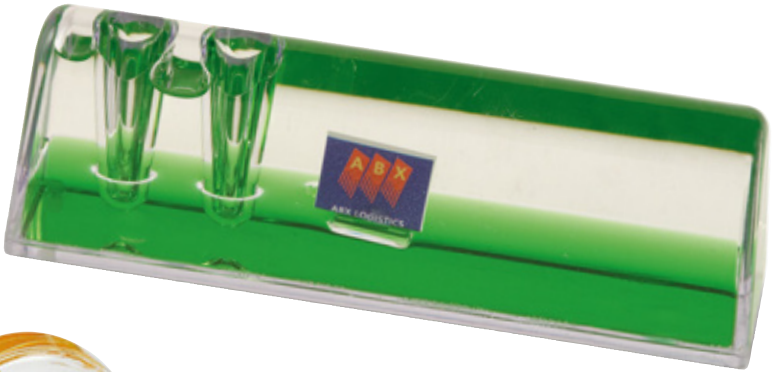

PB366

PB333

PB399

PB333

PB610

PB399 SLIDING POT
ohne Hintergrund-Banderole

PB610 CUPOLA CLIP
Format: Ø 80 x 40/75 mm

PB065

PB009

PB366 SLIDING POT
Format: 75 x 84 x 40 mm

PB009 KEYHOLDER
Format: Ø 47 x 13 mm

PB333 SLIDING POT
mit einer Flüssigkeit und
transparentem Schwimmer

PB065 DUNE
Format: 145 x 35 x 42 mm

AQUA

made in Europe