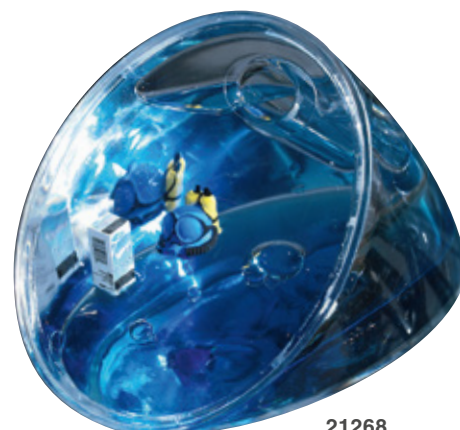

21268

21284 TAPE CUTTER

Format: 130 x 65 x 60 mm

21253 MEMO CLIP

Format: Ø 38 x 39 mm

21250-O COMPUTER MOUSE

Format: 115 x 60 x 38 mm

21240 AQUA SOUND

Bluetooth Speaker mit FM-Radio
Format: 186 x 70 x 60 mm

21268 PENHOLDER

Format: 130 x 65 x 60 mm